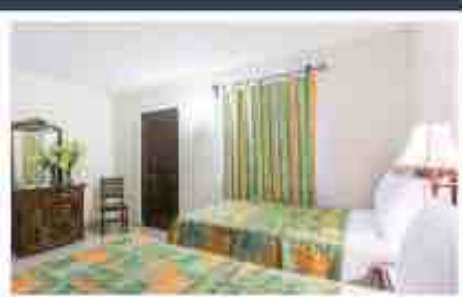

Datos de Contacto:

@HotelCastilloSantaCecilia

reservaciones@stayberry.com

Tel. 473 732 24 64

www.hoteleslaabadia.com

CONSEJO
TURÍSTICO DE
GUANAJUATO CAPITAL