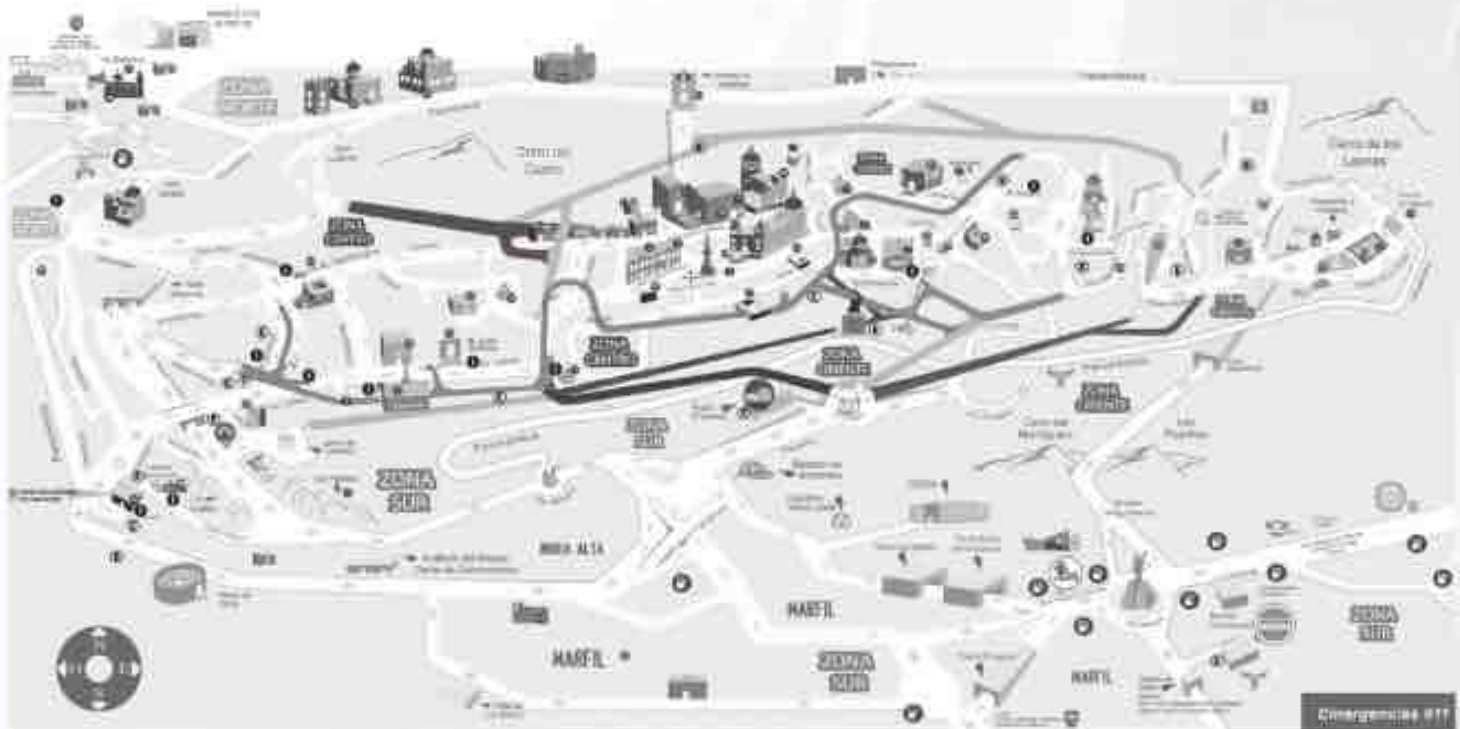

## Atractivos Turísticos

- 1 Jardín de la Unión
- 2 Teatro Juárez
- 3 Plaza de la Paz
- 4 Museo Pielasco de los Poderes
- 5 Casa de los Condes de Riva y Valenciana
- 6 Universidad de Guanajuato
- 7 Antiguo Colegio Jesuita
- 8 Mercado Hidalgo
- 9 Subterránea Miguel Hidalgo
- 10 Plaza de los Angeles
- 11 Callejón del Beso
- 12 Los Pastros
- 13 Plaza del Barzón
- 14 Plaza de San Fernando
- 15 Jardín Reforma
- 16 Parque Florencio Antillón
- 17 Presa de la Olla